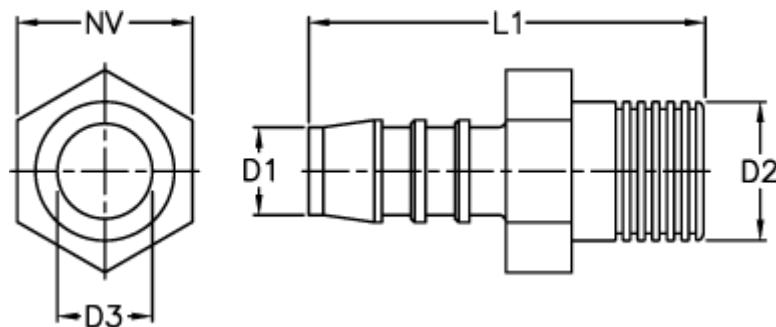

Varenummer: 027108914016

Beskrivelse: Norma slangestuds GES 16 / R3/4

Mål

D1 = 16

D2 = R3/4

D3 = 12.0

L1 = 58.0

NV = 27